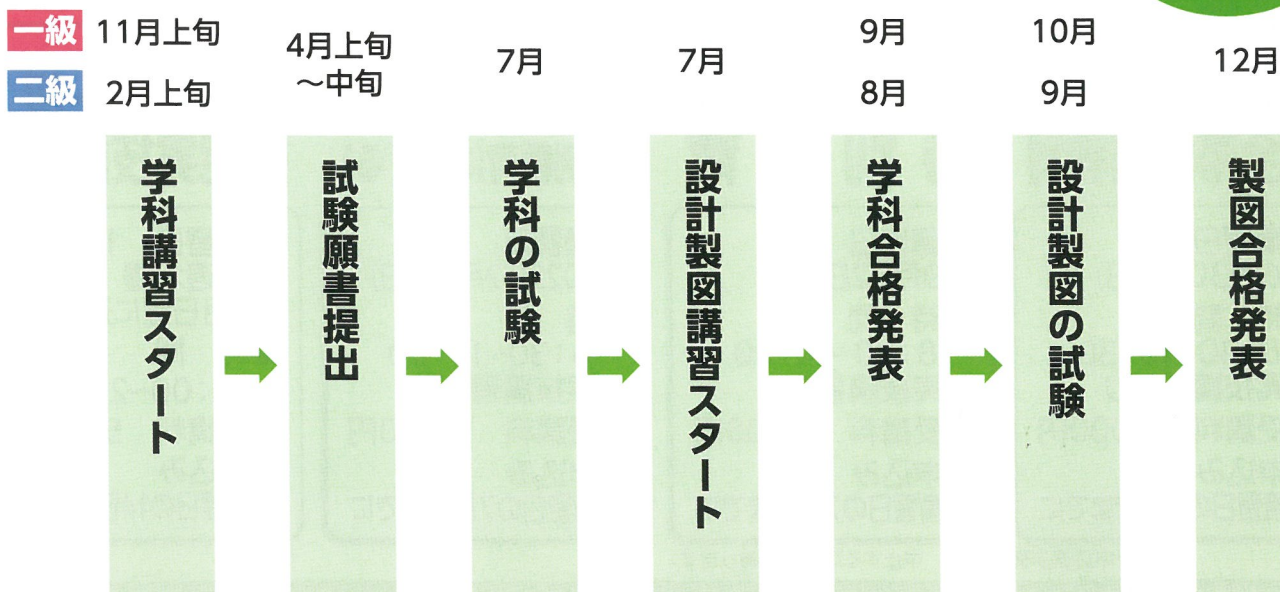

建築士 合格までの流れ

講習費用

一級建築士
二級建築士

学科25万円
学科15万円

製図20万円
製図12万円